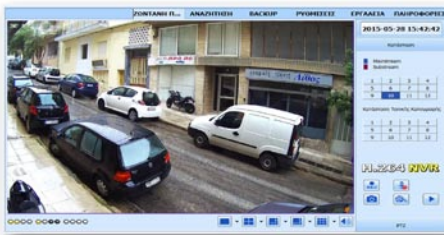

ACESEE IP Κάμερες 3 Megapixel

Με ιδιαίτερα προσιτή τιμή, υψηλή ποιότητα εικόνας και WDR

Οι IP κάμερες της Acesee στα 3 Megapixel είναι ιδιαίτερα οικονομικές, διαθέτουν το νέο SONY EXMOR-R STARVIS Back-illuminated CMOS και αποδίδουν εξαιρετική ποιότητα εικόνας στα 30fps ημέρα και νύχτα. Το σημαντικότερο όμως είναι ότι είναι συμβατές και συνεργάζονται απροβλημάτιστα με όλα τα δημοφιλή NVR της Ελληνικής και διεθνούς αγοράς.

Καθώς οι 2 Megapixel IP κάμερες της ACESEE (www.acesee.com) γίνονται η επιλογή για ολοένα και περισσότερους επαγγελματίες εγκαταστάτες της Ελληνικής αγοράς, όχι μόνο για την ιδιαίτερα προσιτή τιμή τους, αλλά κυρίως για την υψηλή ποιότητα εικόνας τους, η Acesee μας παρουσιάζει την αντίστοιχη σειρά στα 3 Megapixel με το νέο SONY STARVIS Back-illuminated CMOS sensor. Τι παραπάνω προσφέρουν τα νέα αυτά μοντέλα; Υψηλότερη ανάλυση 3 Megapixel (2048x1536) στα 30 fps, ισχυρότερο WDR, αλλά κυρίως υψηλότερη ευαισθησία 0,01Lux τη νύχτα, όταν η κάμερα γυρίσει στην ασπρόμαυρη λειτουργία.

Όλα αυτά την καθιστούν ιδανική για εγκαταστάσεις που απαιτούν αξιοπιστία, ποιότητα εικόνας, απροβλημάτιστη λειτουργία και συμβατότητα, ενώ ταυτόχρονα ιδιαίτερα χαμηλό κόστος. Η σειρά 3 Megapixel με το SONY STARVIS Back-illuminated CMOS sensor και το Ambarella DSP, μας προσφέρει πολύ καλή ευαισθησία τη νύχτα (σε B/W mode), True WDR, HDR, 3DNR, AWB και AGC. Όλα τα μοντέλα της σειράς διαθέτουν LDR Auto Day/Night switch και Auto IR Cut Filter. Ανάλογα με το μοντέλο οι φακοί είναι monofocal 3.6 ή Varifocal 2.8~12mm και τα IR LED κυμαίνονται από 24pcs (για 20 μέτρα μέγιστη απόσταση) έως 72pcs (για 60 μέτρα). Επίσης διαθέτουν PoE (802.3af).