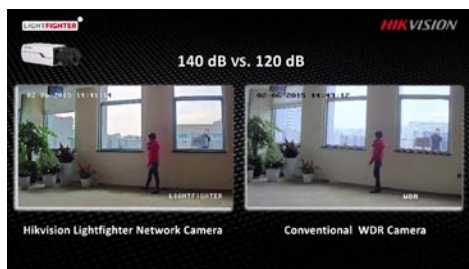

Hikvision LightFighter

Το έντονο φως δεν είναι πλέον πρόβλημα

Η Hikvision, ο παγκόσμιος ηγέτης σε καινοτόμα προϊόντα και λύσεις CCTV, πρωτοπορεί για μία ακόμη φορά, δίνοντας λύση στο πρόβλημα της επιτήρησης χώρων με εξαιρετικά υψηλή αντίθεση φωτισμού, με το λανσάρισμα της νέας σειράς καμερών LightFighter 2MP SMART IP.

εικόνα 1

Κάθε μία από τις επτά νέες κάμερες της σειράς LightFighter 2MP SMART IP, ενσωματώνει την υπερ-υψηλή τεχνολογία WDR 140 dB της Hikvision, πετυχαίνοντας εξαιρετική ορατότητα σε έντονα φωτισμένες περιοχές ή περιβάλλοντα με υψηλή αντίθεση φωτισμού. Το αποτέλεσμα αυτής της πρωτοποριακής τεχνολογίας είναι καθαρές και λεπτομερείς εικόνες με σωστά χρώματα, σε συνθήκες φωτισμού που δεν μπορούν να πετύχουν οι υπόλοιπες συμβατικές κάμερες που διαθέτουν WDR.

LightFighter - Νέα σειρά με 7 κάμερες - Η σειρά LightFighter αποτελείται από επτά νέες IP κάμερες 2 megapixel: μια κάμερα Smart IP Box, δύο κάμερες Bullet και δύο κάμερες Dome για εξωτερικούς ή εσωτερικούς χώρους και δύο μοντέλα speed dome καμερών με ζουμ 36x. Όλα τα μοντέλα της σειράς είναι ικανά να παρέχουν εικόνα Full-HD 1920x1080 pixels, με μέγιστο frame rate 60 καρέ ανά δευτερόλεπτο. Επίσης έχουν δυνατότητα επιτήρησης όχι μόνο την ημέρα αλλά και την νύχτα σε συνθήκες χαμηλού φωτισμού ή και χωρίς καθόλου φωτισμό για τα μοντέλα που διαθέτουν υπέρυθρο φωτισμό τεχνολογίας SMART EXIR.